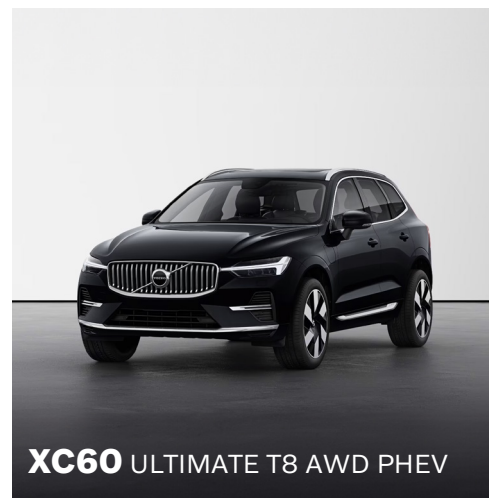

V O L V O

XC60

XC60 PLUS B5 AWD MHEV **XC60 PLUS T8 AWD PHEV** **XC60 ULTIMATE T8 AWD PHEV**

	SPECS	PLUS B5 AWD MHEV	PLUS T8 AWD PHEV	ULTIMATE T8 AWD PHEV
 TREN MOTRIZ	Motor (CC)	2,000 Turbo	2,000 Turbo + motor eléctrico	2,000 Turbo + motor eléctrico
	Válvulas	16	16	16
	Cilindros	4	4	4
	Potencia	249 hp	462 hp	462 hp
	Torque máximo	350 Nm	709 Nm	709 Nm
	Transmisión	Automática 8 vel	Automática 8 vel	Automática 8 vel
	Tracción	AWD	AWD	AWD
	Autonomía eléctrica WLTP hasta	-	80 km	80 km
 EQUIPAMIENTO INTERIOR	Asientos delanteros eléctricos con memoria para el piloto	✓	✓	✓
	Asientos de cuero	✓	✓	Nappa perforado
	Asientos delanteros ventilados y calefactados	-	-	✓
	Climatizador independiente con Clean Zone	2 zonas	2 zonas	2 zonas
	Purificador de aire	-	-	✓
	Equipo de sonido	High Performance de 10 parlantes	High Performance de 10 parlantes	Harman Kardon de 14 Parlantes
	Subwoofer (bajo)	-	-	✓
	Conexión USB-C (4 puertos) y Bluetooth	✓	✓	✓
	Panel de instrumentos digital de 12.3"	✓	✓	✓
	Tablero forrado en cuero	-	-	✓
	Palanca de cambios de cristal Orrefors	-	-	✓
	Pantalla central táctil de 9"	✓	✓	✓
	Sistema de velocidad crucero + crucero adaptativo	✓	✓	✓
	Sistema de navegación Google Maps	✓	✓	✓
	Apple CarPlay	✓	✓	✓
	Control por voz	✓	✓	✓
	Cargador inalámbrico de teléfono móvil	✓	✓	✓
	Paneles decorativos	Madera	Madera	Madera
	Hill descent control (sistema de ayuda para descenso en pendientes)	✓	✓	✓
	Lane keeping aid (sistema de asistencia en carril)	✓	✓	✓
	Sistema Keyless (apertura y encendido sin llave)	✓	✓	✓
	Seguro eléctrico para niños	✓	✓	✓
	Asientos traseros abatibles	✓	✓	✓
Volante colapsable y regulable en altura y profundidad	✓	✓	✓	
Llanta de repuesto temporal	✓	Kit de parchado	Kit de parchado	
Espejo interior fotosensible	✓	✓	✓	
Toma de 12v en maletera	✓	✓	✓	
Monitoreo de presión de neumáticos	✓	✓	✓	